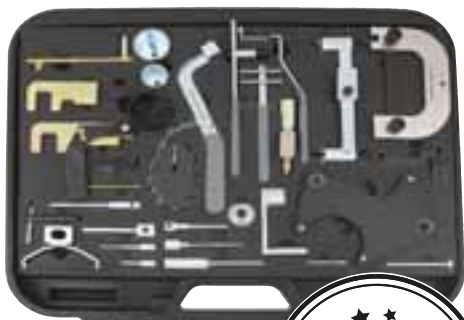

Art. 102.100.900

(503.001.001 / 503.002.001 / 503.003.001 +1907NG)

Dílenský vozík B107 s nářadím, 120 kusů

- horní část s gumovou podložkou
- zásuvky uloženy na kuličkovém ložiskách s bezpečnostním zámekem s plným výsuvem
- centrální zámek všech zásuvek s cylindrickým zámekem
- 3 vybavené vložky s nástroji k nastavení časování pro: Renault, Nissan, Opel, Volvo; PSA; Ford, Mazda, Volvo, VAG

Promo cena
42.990 Kč

Běžná cena
~~52.740 Kč~~

	L1	L2	L3	Σ kg
	680 mm	460 mm	1000 mm	205
L4	570 mm	405 mm	58 mm	25
L5	570 mm	405 mm	138 mm	30

Modely:

Renault: Clío 1-2-3-4, Clío Sport 1-2-3, Mégane 1-2-3, Master 1-2, Mégane Scénic 1-2-3, Vel Satis 1-2, Avantime, Kangoo 1-2-3, Laguna 1-2-3, Espace 1-2-3, Trafic 1-2, Wind, Modus, Twingo, Koleos / **Dacia:** Logan, Duster, Sandero, Dokker / **Nissan:** Note, Qashqai, Micra, Interstar, Primastar, Kubistar, Almera, Primera / **Opel:** Vivaro, Movano / **Volvo:** S40, V40, V50 petrol, 1.8 D, 1.8 TD, 240 D, 740 D, 760 D, 940 D, 960 D Turbo / **Fiat/Lancia:** Ulysse, Scudo, Ducato, Zeta, Phedra / **Ford:** Fiesta, Fusion, Focus, Focus C-Max, Courier, Escort, Puma, Mondeo, Sierra, Transit, Connect, Cougar, Courier, Courier Kombi, Galaxy, C-Max, Orion, Tourneo Connect, Transit, Transit Connect / **Citroën:** C15, C1, C2, C3 Pluriel, C4, C4 Picasso, C5, C6, C8, DS3, DS4, DS5, Xantia, Xsara, Xsara Picasso, Evasion, Berlingo, Jumpy, Jumper, Saxo, ZX, XM, Evasion, AX / **Peugeot:** 107, 1007, 206 cc, 207, 208, 306, 307 cc, 308, 406, 407, 508, 607, 806, 807, Partner, Expert, Boxer, 206, 106, 605, 205, 405 / **VW:** Sharan / **Seat:** Alhambra / **Mazda:** 121

Motory: